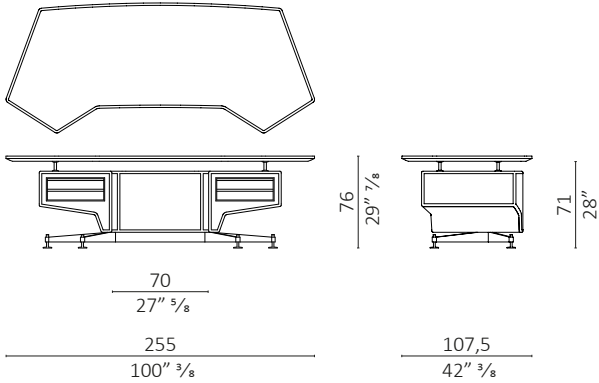

604 Desk

design Mario Gottardi

Caratteristiche tecniche - Scrivania realizzata in massello di noce americano e multistrato impiallacciato con 4 cassetti, rivestita in pelle. Piano sorretto da distanziali in ottone naturale e realizzato in legno, pelle, vetro colorato o legno con sottomano centrale in pelle. Base in metallo finitura bronzo, con piedini regolabili e battitacco in ottone naturale.

Technical features - Desk made of solid American walnut and veneered plywood, featuring four drawers and leather upholstery. The top is supported by natural brass spacers and is available in wood, leather, colored glass, or wood with a central leather desk pad. Metal base with a bronze finish, adjustable feet, and a natural brass footrest.

Nota - Specificare la finitura del legno, fra quelle presenti a campionario. Nell'opzione con piano in pelle, il piano si presenta diviso in tre sezioni con cornice in legno e rivestimento in pelle. Gli elementi realizzati in ottone non trattato sono soggetti a ossidazione.

Note - Specify the wood finish from the available sample. In the leather top option, the top is divided into three sections, with a wooden frame and leather upholstery. Components made from untreated natural brass are prone to oxidation.

Finiture / Finishes

Legno Noce / Wood Walnut