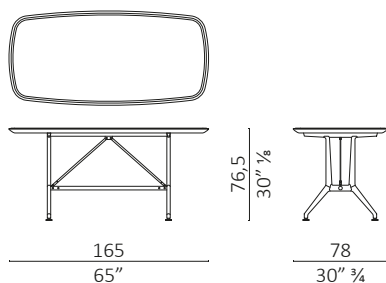

Sopwith 165

design Giuseppe Casarosa

Caratteristiche tecniche - Scrivitoio con struttura realizzata in massello di noce americano e multistrato impiallacciato. Tiranti in ottone bronzato spazzolato. Piano disponibile in multistrato impiallacciato noce americano, pelle o vetro colorato.

Technical features - Small desk with a structure crafted from solid American walnut and veneer plywood. Brushed bronzed brass tie rods. Top available in American walnut veneered plywood, leather, or colored glass.

Nota - Specificare la finitura del legno, tra quelle presenti a campionario. Per la versione con il piano in pelle specificare la tipologia e il colore della pelle selezionata. Per la versione con il piano in vetro specificare il colore NCS del vetro.

Note - Specify the wood finish from the available samples. For the version with the leather top, specify the type and color of the selected leather. For the version with the glass top, specify the NCS color of the glass.

Sopwith