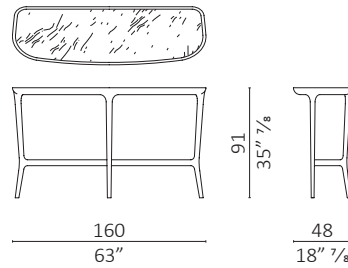

# Elegy design Roberto Lazzeroni

**Caratteristiche tecniche** - Consolle da fissare a parete realizzata in massello di noce americano, piano in legno o in marmo.

**Technical features** - Console, wall anchorage, made in solid American walnut, wooden or marble top.

**Nota** - Specificare la finitura del legno per le consolle con piano in marmo. Calcolare una riduzione del 3% sul prezzo di listino per le consolle con il piano marmo nella finitura brown.

**Note** - Please specify glass finish : transparent, bronzed or smoked. To specify wood finish for console with marble top. Consider a 3% reduction on the price for console in the finish brown with marble top. Marble top 8mm is lightened and supported by aluminium honeycomb panel.

## Elegy

volume m<sup>3</sup> 1,034 - kg. 50

## Elegy

volume m<sup>3</sup> 1,244 - kg. 101,5