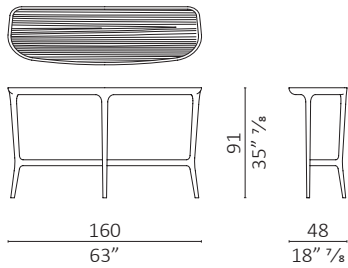

# Elegy design Roberto Lazzeroni

**Caratteristiche tecniche** - Consolle da fissare a parete realizzata in massello di noce americano, piano in legno o in marmo.

**Technical features** - Console, wall anchorage, made in solid American walnut, wooden or marble top.

## Elegy

volume m<sup>3</sup> 1,034 - kg. 50