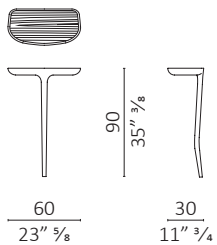

## Elegy

volume m<sup>3</sup> 1,034 - kg. 50

## Elegy

volume m<sup>3</sup> 1,244 - kg. 101,5

## Petit Elegy

volume m<sup>3</sup> 0,413 - kg. 20

## Petit Elegy

volume m<sup>3</sup> 0,497 - kg. 40,5