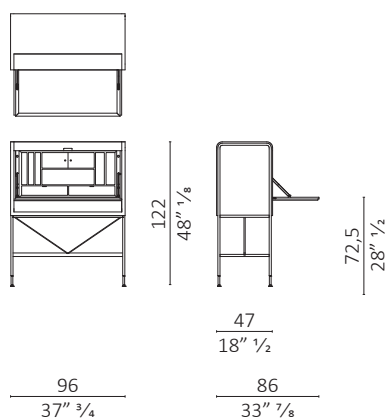

Scrinium design Giuseppe Casarosa

Caratteristiche tecniche - Contenitore realizzato in massello di noce americano e multistrato impiallacciato. Base e ferramenta in ottone brunito. Cassetto con apertura push pull. Ribalta con piano in pelle. Organizer interno alla ribalta in finitura laccato, disponibile in 3 versioni: scrittoio, mobile bar e vanity.

Technical features - Cabinet made in solid American walnut and veneered plywood. Base and hardware in burnished brass. Drawer with push-pull opening. Flap opening with leather top. Internal flap organizer in lacquered finish, available in 3 versions: small desk, bar cabinet and vanity.

Nota - Specificare il colore NCS o RAL per la finitura laccato dell'organizer interno alla ribalta.

Note - To specify NCS or RAL color for lacquered finish of the internal flap organizer.

Scrinium mobile bar / bar cabinet

Scrinium scrittoio / small desk

Scrinium vanity

Fondo cassetto / Drawer bottom

Caratteristiche tecniche - Fondo cassetto push pull in pelle.

Technical features - Bottom in leather of the drawer with push pull opening.