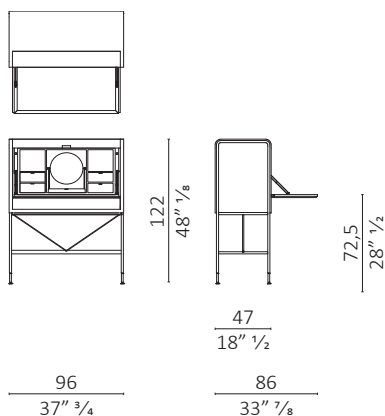

Scrinium design Giuseppe Casarosa

Caratteristiche tecniche - Contenitore realizzato in massello di noce americano e multistrato impiallacciato. Base e ferramenta in ottone brunito. Cassetto con apertura push pull. Ribalta con piano in pelle. Organizer interno alla ribalta in finitura laccato, disponibile in 3 versioni: scrittoio, mobile bar e vanity.

Nota - Specificare il colore NCS o RAL per la finitura laccato dell'organizer interno alla ribalta.

Note - To specify NCS or RAL color for lacquered finish of the internal flap organizer.

Scrinium mobile bar / bar cabinet

Scrinium scrittoio / small desk

Scrinium vanity

Fondo cassetto / Drawer bottom

Caratteristiche tecniche - Fondo cassetto push pull in pelle.

Technical features - Bottom in leather of the drawer with push pull opening.