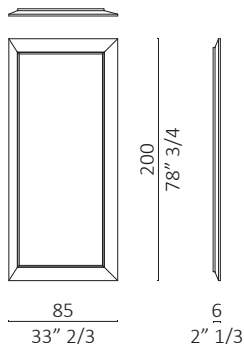

DUO Floor Mirror