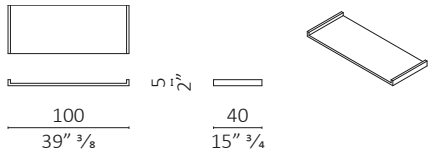

Quartabuono