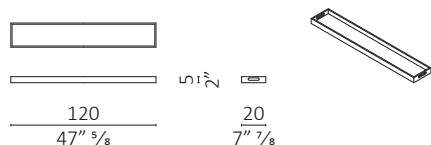

Asola

Fondo vassoio / Bottom tray

Guscia

Caratteristiche tecniche - Vassoi di servizio in massello di noce americano e multistrato impiallacciato. Su richiesta fondo del vassoio in vetro colorato o pelle.
Technical features - Service take-away tray in solid American walnut, and veneered plywood. On request bottom of tray in coloured glass or leather.