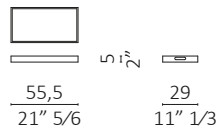

Asola

Caratteristiche tecniche - Vassoi di servizio in massello di noce americano e multistrato impiallacciato. Su richiesta fondo del vassoio in vetro colorato o pelle.
Technical features - Service take-away tray in solid American walnut, and veneered plywood. On request bottom of tray in coloured glass or leather.

Asola