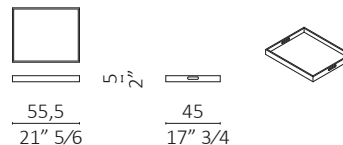

Asola

Caratteristiche tecniche - Vassoi di servizio in massello di noce americano e multistrato impiallacciato. Su richiesta fondo del vassoio in vetro colorato o pelle.
Technical features - Service take-away tray in solid American walnut, and veneered plywood. On request bottom of tray in coloured glass or leather.

Asola

Asola

Asola

Fondo vassoio / Bottom tray

Guscia

Caratteristiche tecniche - Vassoi di servizio in massello di noce americano e multistrato impiallacciato. Su richiesta fondo del vassoio in vetro colorato o pelle.
Technical features - Service take-away tray in solid American walnut, and veneered plywood. On request bottom of tray in coloured glass or leather.

Guscia

Guscia

Guscia

Fondo vassoio vetro o pelle / Bottom tray