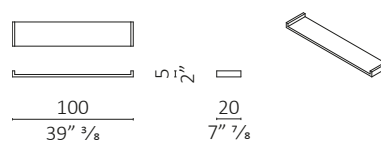

Quartabuono