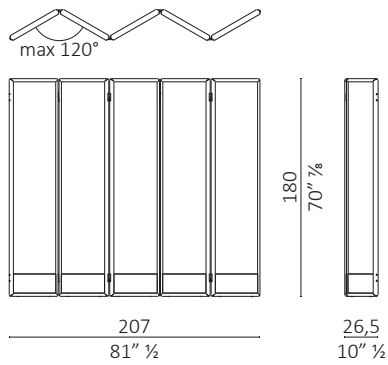

volume m³ 0,568 - kg. 52

5 moduli / modules

volume m³ 0,710 - kg. 65

Finiture / Finishes

LEGNI / WOODS

Frassino tinto Wengè
Ash in a Wenge stain

Frassino tinto moka
Ash in a moka stain

Finiture / Finishes