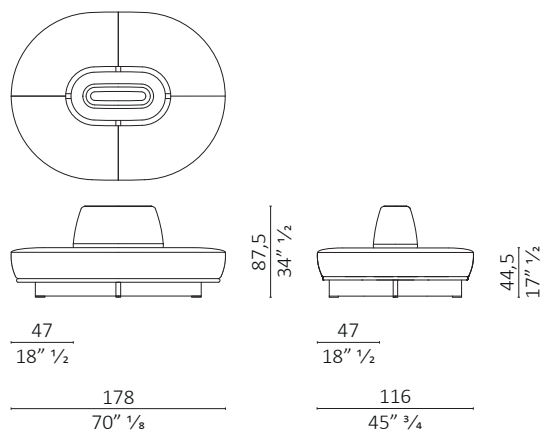

Icorondò

Caratteristiche tecniche - Divano ovale realizzato in massello di noce americano. Seduta in multistrato imbottita. Svuotatasche centrale in legno o marmo. Piedini in ottone.

Technical features - Oval sofa made in solid American walnut. Body in upholstered poplar plywood. Catchall tray in wood or marble. Leg tips in brass.

c.o.m. (l.mt.7,00/sq.mt.13,50)

Accessori / Accessories

Svuotatasche in marmo / Marble catchall tray

Caratteristiche tecniche - Svuoatasche in marmo, in alternativa a quello in legno.

Technical features - Marble catchall tray, instead of the wooden one.