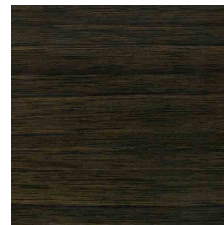

Finiture / Finiture

Legno Noce / Wood Walnut

noce
walnut

noce dark
walnut dark

noce moka
walnut moka

noce brown
walnut brown

Legno Gommalacca / Wood Shellac

Noce Am. gommalacca
naturale
Am. walnut natural
shellac

Noce Am. gommalacca
nera
Am. walnut dark shellac

Noce Am. olio iris
Am. walnut Iris oil

Noce Am. olio nero
Am. walnut black oil

Vetro / Glass

Trasparente
Transparent

Bronzato
Bronzed

Fumé
Smoked

Finiture / *Finiture*