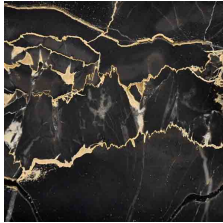

Finiture / Finiture

Legno Noce / Wood Walnut

noce
walnut

noce dark
walnut dark

noce moka
walnut moka

noce brown
walnut brown

Legno Gommalacca / Wood Shellac

Noce Am. gommalacca
naturale
Am. walnut natural
shellac

Noce Am. gommalacca
nera
Am. walnut dark shellac

Noce Am. olio iris
Am. walnut Iris oil

Noce Am. olio nero
Am. walnut black oil

Vetro / Glass

Trasparente
Transparent

Bronzato
Bronzed

Fumé
Smoked

Finiture / *Finiture*

Marmo / *Marble*

Stazzema

Cervaiolo

Amani

Calacatta Oro

Arabescato

Verde Mediterraneo

Portoro