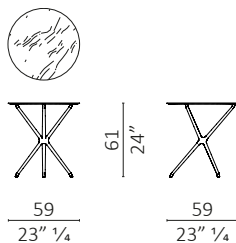

Croix De Bois alto / high

volume m³ 0,358 - kg. 26,5

Croix De Bois alto / high

volume m³ 0,358 - kg. 27

Croix De Bois alto / high

volume m³ 0,370 - kg. 33

Croix De Bois medio / medium

volume m³ 0,460 - kg. 30

Croix De Bois medio / medium

volume m³ 0,460 - kg. 32

Croix De Bois medio / medium

volume m³ 0,469 - kg. 42,5

Croix De Bois basso / low

volume m³ 0,444 - kg. 37

Croix De Bois basso / low

volume m³ 0,444 - kg. 39