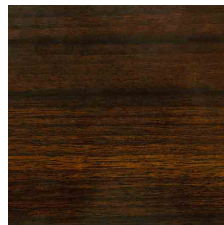

Finiture / Finiture

Legno Noce / Wood Walnut

noce
walnut

noce dark
walnut dark

noce moka
walnut moka

noce brown
walnut brown

Legno Gommalacca / Wood Shellac

Noce Am. gommalacca
naturale
Am. walnut natural
shellac

Noce Am. gommalacca
nera
Am. walnut dark shellac

Noce Am. olio iris
Am. walnut Iris oil

Noce Am. olio nero
Am. walnut black oil

Vetro / Glass

Trasparente
Transparent

Bronzato
Bronzed

Fumé
Smoked

Finiture / *Finiture*