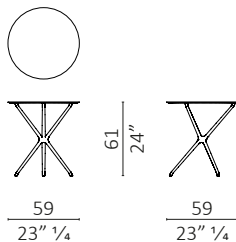

Croix De Bois alto / high

volume m³ 0,358 - kg. 26,5

Croix De Bois alto / high

volume m³ 0,358 - kg. 27

Croix De Bois alto / high

volume m³ 0,370 - kg. 33

Croix De Bois medio / medium

volume m³ 0,460 - kg. 30

Croix De Bois medio / medium

volume m³ 0,460 - kg. 32

Croix De Bois medio / medium

volume m³ 0,469 - kg. 42,5

Croix De Bois basso / low

volume m³ 0,444 - kg. 37

Croix De Bois basso / low

volume m³ 0,444 - kg. 39