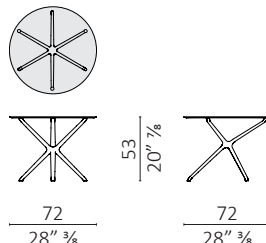

Croix De Bois alto / high

volume m³ 0,358 - kg. 26,5

Croix De Bois alto / high

volume m³ 0,358 - kg. 27

Croix De Bois alto / high

volume m³ 0,370 - kg. 33

Croix De Bois medio / medium

volume m³ 0,460 - kg. 30

Croix De Bois medio / medium

volume m³ 0,460 - kg. 32

Croix De Bois medio / medium

volume m³ 0,469 - kg. 42,5

Croix De Bois basso / low

volume m³ 0,444 - kg. 37

Croix De Bois basso / low

volume m³ 0,444 - kg. 39