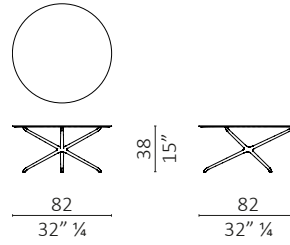

Croix De Bois alto / high

volume m³ 0,358 - kg. 26,5

Croix De Bois alto / high

volume m³ 0,358 - kg. 27

Croix De Bois alto / high

volume m³ 0,370 - kg. 33

Croix De Bois medio / medium

volume m³ 0,460 - kg. 30

Croix De Bois medio / medium

volume m³ 0,460 - kg. 32

Croix De Bois medio / medium

volume m³ 0,469 - kg. 42,5

Croix De Bois basso / low

volume m³ 0,444 - kg. 37

Croix De Bois basso / low

volume m³ 0,444 - kg. 39