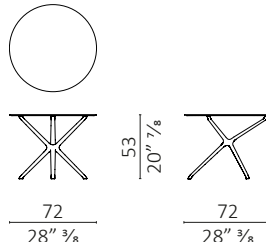

Croix De Bois alto / high

volume m³ 0,358 - kg. 26,5

Croix De Bois alto / high

volume m³ 0,358 - kg. 27

Croix De Bois alto / high

volume m³ 0,370 - kg. 33

Croix De Bois medio / medium

volume m³ 0,460 - kg. 30

Croix De Bois medio / medium

volume m³ 0,460 - kg. 32

Croix De Bois medio / medium

volume m³ 0,469 - kg. 42,5

Croix De Bois basso / low

volume m³ 0,444 - kg. 37

Croix De Bois basso / low

volume m³ 0,444 - kg. 39