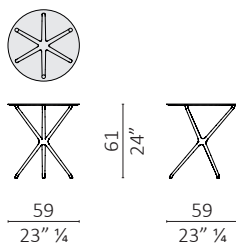

Croix De Bois design Draw Studio

Caratteristiche tecniche - Tavolino realizzato in massello di noce americano. Piano in vetro 10 mm temperato, in ottone brunito o in marmo.

Technical features - Small table made in solid American walnut. Top in 10 mm tempered glass, burnished brass or marble.

Nota - Specificare la finitura del vetro: trasparente, bronzato o fumé. Specificare la finitura del legno per i tavolini con top in marmo. Per il tavolino con il piano in marmo nella finitura brown calcolare una riduzione del 3% sul prezzo di listino. Costo aggiuntivo per finitura gommalacca.

Croix De Bois alto / high

volume m³ 0,358 - kg. 26,5

Croix De Bois alto / high

volume m³ 0,358 - kg. 27

Croix De Bois alto / high

volume m³ 0,370 - kg. 33

Croix De Bois medio / medium

volume m³ 0,460 - kg. 30

Croix De Bois medio / medium

volume m³ 0,460 - kg. 32

Croix De Bois medio / medium

volume m³ 0,469 - kg. 42,5

Croix De Bois basso / low

volume m³ 0,444 - kg. 37

Croix De Bois basso / low

volume m³ 0,444 - kg. 39