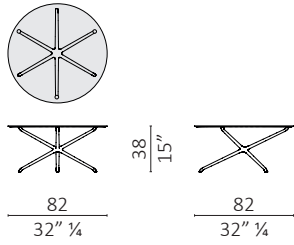

Croix De Bois alto / high

volume m³ 0,358 - kg. 26,5

Croix De Bois alto / high

volume m³ 0,358 - kg. 27

Croix De Bois alto / high

volume m³ 0,370 - kg. 33

Croix De Bois medio / medium

volume m³ 0,460 - kg. 30

Croix De Bois medio / medium

volume m³ 0,460 - kg. 32

Croix De Bois medio / medium

volume m³ 0,469 - kg. 42,5

Croix De Bois basso / low

volume m³ 0,444 - kg. 37

Croix De Bois basso / low

volume m³ 0,444 - kg. 39