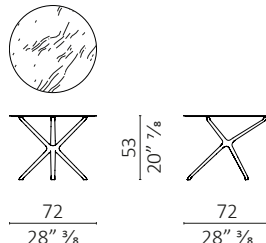

Nota - Specificare la finitura del vetro: trasparente, bronzato o fumé. Specificare la finitura del legno per i tavolini con top in marmo. Per il tavolino con il piano in marmo nella finitura brown calcolare una riduzione del 3% sul prezzo di listino. Costo aggiuntivo per finitura gommalacca.

Croix De Bois alto / high

volume m³ 0,358 - kg. 26,5

Croix De Bois alto / high

volume m³ 0,358 - kg. 27

Croix De Bois alto / high

volume m³ 0,370 - kg. 33

Croix De Bois medio / medium

volume m³ 0,460 - kg. 30

Croix De Bois medio / medium

volume m³ 0,460 - kg. 32

Croix De Bois medio / medium

volume m³ 0,469 - kg. 42,5

Croix De Bois basso / low

volume m³ 0,444 - kg. 37

Croix De Bois basso / low

volume m³ 0,444 - kg. 39