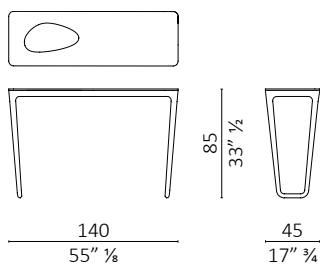

Luna design Noé Duchaufour-Lawrance

caratteristiche tecniche - consolle da fissare a parete, realizzata in massello di noce americano, piano in corian bianco con cavità vuota tasche o legno.

technical features - console, wall anchorage, made in solid American walnut, top in white corian with hollow tray or top in wood.

Luna