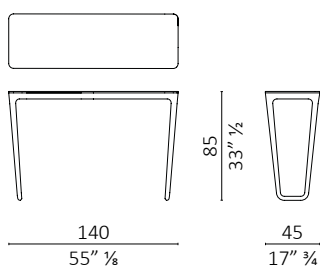

Luna design Noé Duchaufour-Lawrance

caratteristiche tecniche - consolle da fissare a parete, realizzata in massello di noce americano, piano in corian bianco con cavità vuota tasche o legno.

technical features - console, wall anchorage, made in solid American walnut, top in white corian with hollow tray or top in wood.

Luna