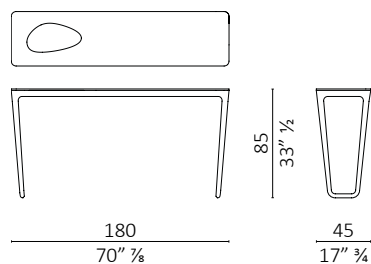

Luna design Noé Duchaufour-Lawrance

caratteristiche tecniche - consolle da fissare a parete, realizzata in massello di noce americano, piano in corian bianco con cavità vuota tasche o legno.

technical features - console, wall anchorage, made in solid American walnut, top in white corian with hollow tray or top in wood.

Luna