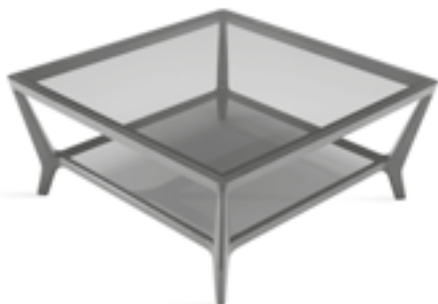

# Petit Dîner design Giuseppe Casarosa

**caratteristiche tecniche** - poltrona e divano con struttura interna realizzata in legno massello, base in massello di noce americano, cuscini imbottiti con poliuretano espanso non deformabile di varie densità e piuma.

**technical features** - armchair and sofa with internal structure made in solid wood, base in solid American walnut, cushions covered with non-deformable polyurethane foam of various densities and filled with down.

**Petit Dîner due piani in vetro / two glass tops**

**Petit Dîner due piani in vetro / two glass tops**

**Petit Dîner piano in legno / wooden top**

**Petit Dîner piano in legno / wooden top**

**Petit Dîner piano in marmo / marble top**