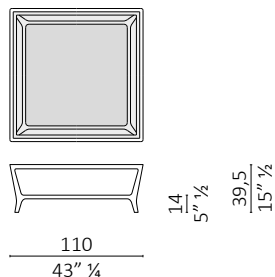

Petit Dîner due piani in vetro / two glass tops

Petit Dîner piano in legno / wooden top