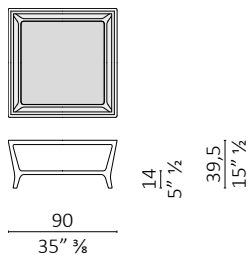

Petit Dîner due piani in vetro / two glass tops

Petit Dîner piano in legno / wooden top