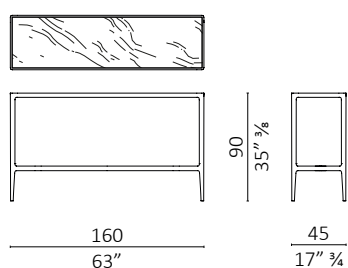

Odette design DRAW

Caratteristiche tecniche - Consolle realizzata in massello di noce americano, con piano in legno, marmo o vetro : trasparente, bronzato o fumè.

Technical features - Console made in solid American walnut, with wood, marble or glass top : transparent, bronzed or smoked.

Odette

Odette

Odette