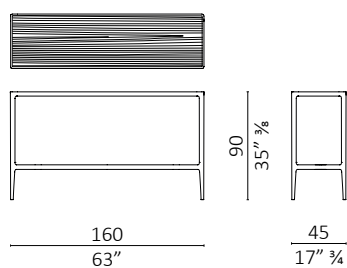

Odette design DRAW

Caratteristiche tecniche - Consolle realizzata in massello di noce americano, con piano in legno, marmo o vetro : trasparente, bronzato o fumè.

Technical features - Console made in solid American walnut, with wood, marble or glass top : transparent, bronzed or smoked.

Odette

Odette

Odette