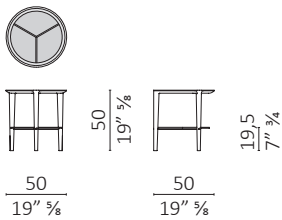

Sweet dreams

volume m³ 0,738 - kg. 8,5