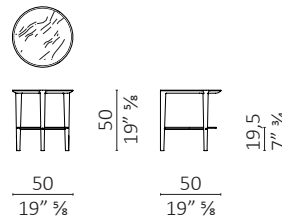

Nota - Specificare la finitura del vetro: trasparente, bronzato o fumé. Specificare la finitura del legno per i tavolini con top in marmo. Per il tavolino con il piano in marmo nella finitura brown calcolare una riduzione del 3% sul prezzo di listino.

Sweet dreams

volume m³ 0,738 - kg. 8,5

Sweet dreams

volume m³ 0,278 - kg. 21,5

Finiture / Finishes

Legno Noce / Wood Walnut

Noce
Walnut

Noce dark
Walnut dark