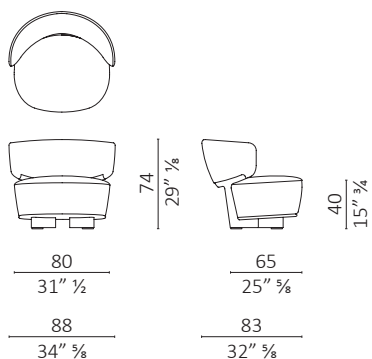

Icolounge

design Roberto Lazzeroni

Caratteristiche tecniche - Poltrona realizzata in massello di noce americano. Seduta e schienale in multistrato di pioppo, imbottiti. Piedini in ottone.
Technical features - Armchair made in solid American walnut. Seat and back-rest in upholstered poplar plywood. Leg tips in brass.