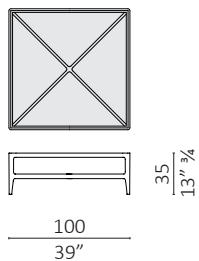

Odile design DRAW

caratteristiche tecniche - Tavolino realizzato in massello di noce americano, con piano in vetro o marmo. Piedini in ottone.
technical features - Small table made in solid American walnut, with glass or marble top. Leg tips in brass.

Odile quadrato / square

Odile quadrato / square

Odile quadrato / square

Odile quadrato / square

Odile rettangolare / rectangular

Odile rettangolare / rectangular