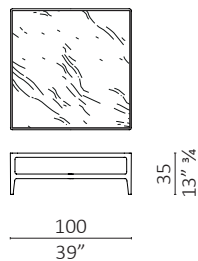

Odile design DRAW

caratteristiche tecniche - Tavolino realizzato in massello di noce americano, con piano in vetro o marmo. Piedini in ottone.
technical features - Small table made in solid American walnut, with glass or marble top. Leg tips in brass.

Odile quadrato / square

Odile quadrato / square

Odile quadrato / square

Odile quadrato / square

Odile rettangolare / rectangular

Odile rettangolare / rectangular