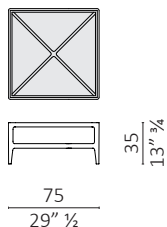

Odile design DRAW

caratteristiche tecniche - Tavolino realizzato in massello di noce americano, con piano in vetro o marmo. Piedini in ottone.
technical features - Small table made in solid American walnut, with glass or marble top. Leg tips in brass.

Odile quadrato / square

Odile quadrato / square

Odile quadrato / square

Odile quadrato / square

Odile rettangolare / rectangular

Odile rettangolare / rectangular