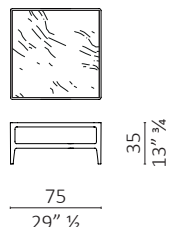

Odile design DRAW

caratteristiche tecniche - Tavolino realizzato in massello di noce americano, con piano in vetro o marmo. Piedini in ottone.
technical features - Small table made in solid American walnut, with glass or marble top. Leg tips in brass.

Odile quadrato / square

Odile quadrato / square

Odile quadrato / square

Odile quadrato / square

Odile rettangolare / rectangular

Odile rettangolare / rectangular