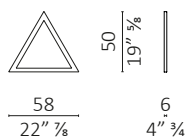

caratteristiche tecniche - specchio realizzato in noce americano.  
technical features - mirror made in American walnut.

mini Groove 1

mini Groove 2

mini Groove 3

mini Groove 4

mini Groove 5