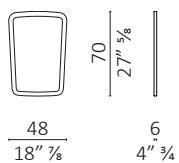

caratteristiche tecniche - specchio realizzato in noce americano.  
technical features - mirror made in American walnut.

mini Groove 1

mini Groove 2

mini Groove 3

mini Groove 4

mini Groove 5