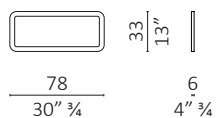

caratteristiche tecniche - specchio realizzato in noce americano.  
technical features - mirror made in American walnut.

mini Groove 1

mini Groove 2

mini Groove 3

mini Groove 4

mini Groove 5