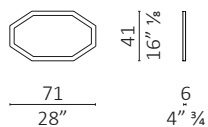

caratteristiche tecniche - specchio realizzato in noce americano.  
technical features - mirror made in American walnut.

mini Groove 1

mini Groove 2

mini Groove 3

mini Groove 4

mini Groove 5