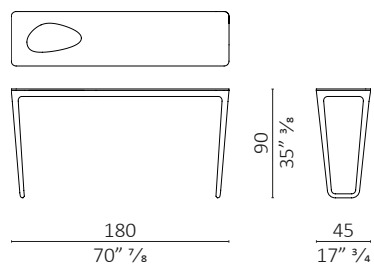

Luna design Noé Duchaufour-Lawrance

caratteristiche tecniche - consolle da fissare a parete, realizzata in massello di noce americano, piano in corian bianco con cavità vuota tasche o legno.

technical features - console, wall anchorage, made in solid American walnut, top in white corian with hollow tray or top in wood.

Luna