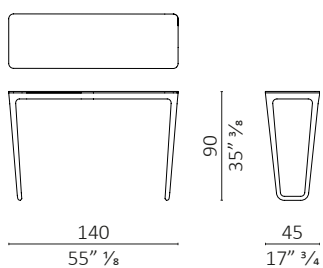

Luna design Noé Duchaufour-Lawrance

caratteristiche tecniche - consolle da fissare a parete, realizzata in massello di noce americano, piano in corian bianco con cavità vuota tasche o legno.

technical features - console, wall anchorage, made in solid American walnut, top in white corian with hollow tray or top in wood.

Luna