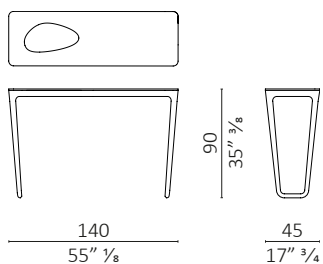

Luna design Noé Duchaufour-Lawrance

caratteristiche tecniche - consolle da fissare a parete, realizzata in massello di noce americano, piano in corian bianco con cavità vuota tasche o legno.

technical features - console, wall anchorage, made in solid American walnut, top in white corian with hollow tray or top in wood.

Luna