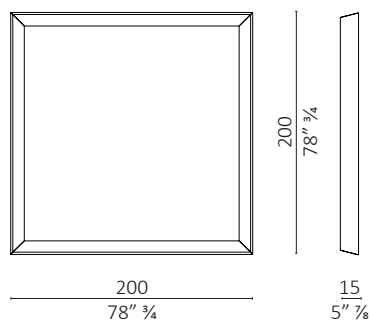

caratteristiche tecniche - specchio realizzato in noce americano.
technical features - mirror made in American walnut.

Groove

Groove