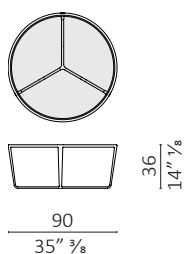

Stella design Noé Duchaufour-Lawrance

caratteristiche tecniche - tavolino realizzato in massello di noce americano con piano in vetro 6mm.
 technical features - small table made in solid American walnut, 6mm glass top.

Stella tondo/round

Stella tondo/round

Stella tondo/round

Stella triangolare/triangular

Stella triangolare/triangular

Stella rettangolare/rectangular

Stella rettangolare/rectangular

Stella quadrato/square

Stella quadrato/square

$\frac{36}{14'' \frac{1}{8}}$

$\frac{120}{47'' \frac{1}{4}}$