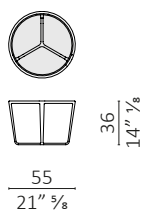

Stella design Noé Duchaufour-Lawrance

caratteristiche tecniche - tavolino realizzato in massello di noce americano con piano in vetro 6mm.
 technical features - small table made in solid American walnut, 6mm glass top.

Stella tondo/round

Stella tondo/round

Stella tondo/round

Stella triangolare/triangular

Stella triangolare/triangular

Stella rettangolare/rectangular

Stella rettangolare/rectangular

Stella quadrato/square

Stella quadrato/square

$\frac{36}{14'' \frac{1}{8}}$

$\frac{120}{47'' \frac{1}{4}}$