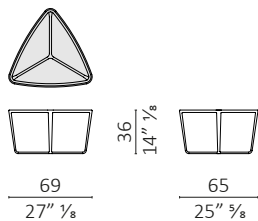

Stella design Noé Duchaufour-Lawrance

caratteristiche tecniche - tavolino realizzato in massello di noce americano con piano in vetro 6mm.
 technical features - small table made in solid American walnut, 6mm glass top.

Stella tondo/round

Stella tondo/round

Stella tondo/round

Stella triangolare/triangular

Stella triangolare/triangular

Stella rettangolare/rectangular

Stella rettangolare/rectangular

Stella quadrato/square

Stella quadrato/square

$\frac{36}{14'' \frac{1}{8}}$

$\frac{120}{47'' \frac{1}{4}}$