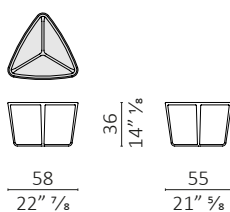

Stella design Noé Duchaufour-Lawrance

caratteristiche tecniche - tavolino realizzato in massello di noce americano con piano in vetro 6mm.
 technical features - small table made in solid American walnut, 6mm glass top.

Stella tondo/round

Stella tondo/round

Stella tondo/round

Stella triangolare/triangular

Stella triangolare/triangular

Stella rettangolare/rectangular

Stella rettangolare/rectangular

Stella quadrato/square

Stella quadrato/square

$\frac{36}{14'' \frac{1}{8}}$

$\frac{120}{47'' \frac{1}{4}}$