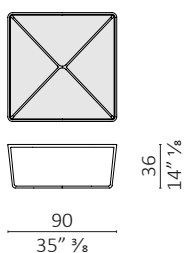

Stella design Noé Duchaufour-Lawrance

caratteristiche tecniche - tavolino realizzato in massello di noce americano con piano in vetro 6mm.
 technical features - small table made in solid American walnut, 6mm glass top.

Stella tondo/round

Stella tondo/round

Stella tondo/round

Stella triangolare/triangular

Stella triangolare/triangular

Stella rettangolare/rectangular

Stella rettangolare/rectangular

Stella quadrato/square

Stella quadrato/square

$\frac{36}{14'' \frac{1}{8}}$

$\frac{120}{47'' \frac{1}{4}}$