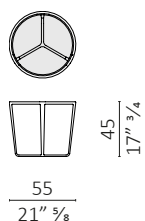

Stella design Noé Duchaufour-Lawrance

caratteristiche tecniche - tavolino realizzato in massello di noce americano con piano in vetro 6mm.
 technical features - small table made in solid American walnut, 6mm glass top.

Stella tondo/round

Stella tondo/round

Stella tondo/round

Stella triangolare/triangular

Stella triangolare/triangular

Stella rettangolare/rectangular

Stella rettangolare/rectangular

Stella quadrato/square

Stella quadrato/square

$\frac{36}{14'' \frac{1}{8}}$

$\frac{120}{47'' \frac{1}{4}}$