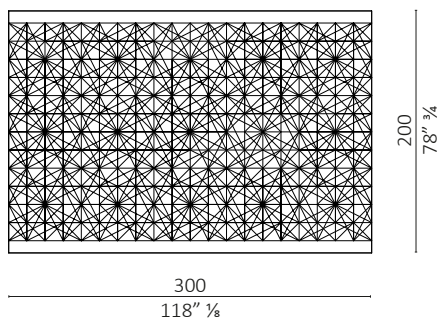

Muse design DRAW

caratteristiche tecniche - tappeto, annodato a mano. 100% seta di bamboo. disponibile in blu polvere o ruggine. (origine Nepal).
technical features - hand knotted rug. hand knotted. 100% bamboo silk. available in powder blue or rust colour. (origin Nepal).

Muse