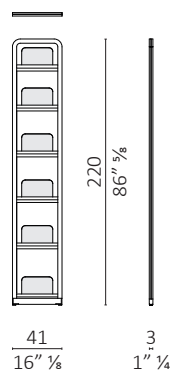

volume m³ 0,597 - kg. 34,5

Young Holden modulo Libreria / bookcase unit L90

volume m³ 0,888 - kg. 48

Young Holden modulo Libreria / bookcase unit L60

volume m³ 0,610 - kg. 36

Young Holden fianco terminale diritto / straight end element

volume m³ 0,174 - kg. 25

Young Holden fianco di connessione / connection element

volume m³ 0,174 - kg. 25

Abaco accessori Young Holden / Young Holden accessories

Contenitore / Cabinet

L/W 86 - P/D 34 - H 36,5

Note - Only for element W 90 of bookcase.

Cassettiera / Drawer unit

L/W 86 - P/D 34 - H 36,5

Caratteristiche tecniche - Contenitore in legno di noce americano con 2 cassetti.

Technical features - Cabinet made in American walnut with 2 drawers.

Nota - Solo per il contenitore.

Note - Only for cabinet.

Divisorio / Partition

L/W 75,5 - P/D 50 - H 21

Caratteristiche tecniche - Divisorio in ebano.

Technical features - Internal partition in ebony.

Nota - Solo per la cassettiera.