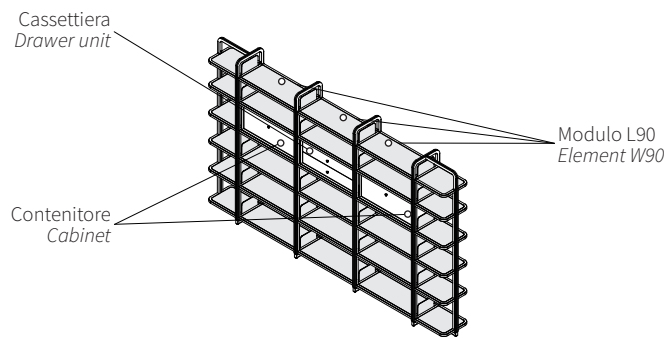

volume m³ 0,597 - kg. 34,5

Young Holden modulo Libreria / bookcase unit L90

volume m³ 0,888 - kg. 48

Young Holden modulo Libreria / bookcase unit L60

volume m³ 0,610 - kg. 36

Young Holden fianco terminale diritto / straight end element

volume m³ 0,174 - kg. 25

Young Holden fianco di connessione / connection element

volume m³ 0,174 - kg. 25

Abaco accessori Young Holden / Young Holden accessories

Contenitore / Cabinet

L/W 86 - P/D 34 - H 36,5

Caratteristiche tecniche - Contenitore in legno di noce americano con piano ribaltabile.

Technical features - Cabinet made in American walnut with flip-up top.

Nota - Solo per il modulo L 90 della libreria.

Note - Only for element W 90 of bookcase.

Cassettiera / Drawer unit

L/W 86 - P/D 34 - H 36,5

Caratteristiche tecniche - Contenitore in legno di noce americano con 2 cassetti.

Technical features - Cabinet made in American walnut with 2 drawers.