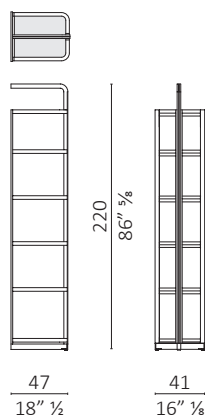

volume m³ 0,597 - kg. 34,5

Young Holden modulo Libreria / bookcase unit L90

volume m³ 0,888 - kg. 48

Young Holden modulo Libreria / bookcase unit L60

volume m³ 0,610 - kg. 36

Young Holden fianco terminale diritto / straight end element

volume m³ 0,174 - kg. 25

Young Holden fianco di connessione / connection element

volume m³ 0,174 - kg. 25

Abaco accessori Young Holden / Young Holden accessories

Contenitore / Cabinet

L/W 86 - P/D 34 - H 36,5

Note - Only for element W 90 of bookcase.

Cassettiera / Drawer unit

L/W 86 - P/D 34 - H 36,5

Caratteristiche tecniche - Contenitore in legno di noce americano con 2 cassetti.

Technical features - Cabinet made in American walnut with 2 drawers.

Nota - Solo per il contenitore.

Note - Only for cabinet.

Divisorio / Partition

L/W 75,5 - P/D 50 - H 21

Caratteristiche tecniche - Divisorio in ebano.

Technical features - Internal partition in ebony.

Nota - Solo per la cassettiera.