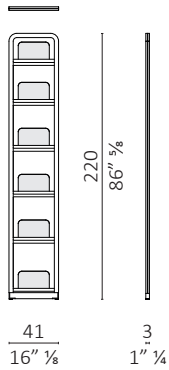

volume m³ 0,597 - kg. 34,5

Young Holden modulo Libreria / bookcase unit L90

volume m³ 0,888 - kg. 48

Young Holden modulo Libreria / bookcase unit L60

volume m³ 0,610 - kg. 36

Young Holden fianco terminale diritto / straight end element

volume m³ 0,174 - kg. 25

Young Holden fianco di connessione / connection element

volume m³ 0,174 - kg. 25

Abaco accessori Young Holden / Young Holden accessories

Contenitore / Cabinet

L/W 86 - P/D 34 - H 36,5

Note - Only for element W 90 of bookcase.

Cassettiera / Drawer unit

L/W 86 - P/D 34 - H 36,5

Caratteristiche tecniche - Contenitore in legno di noce americano con 2 cassetti.

Technical features - Cabinet made in American walnut with 2 drawers.

Nota - Solo per il contenitore.

Note - Only for cabinet.

Divisorio / Partition

L/W 75,5 - P/D 50 - H 21

Caratteristiche tecniche - Divisorio in ebano.

Technical features - Internal partition in ebony.

Nota - Solo per la cassettiera.