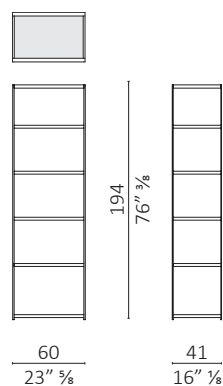

volume m³ 0,597 - kg. 34,5

Young Holden modulo Libreria / bookcase unit L90

volume m³ 0,888 - kg. 48

Young Holden modulo Libreria / bookcase unit L60

volume m³ 0,610 - kg. 36

Young Holden fianco terminale diritto / straight end element

volume m³ 0,174 - kg. 25

Young Holden fianco di connessione / connection element

volume m³ 0,174 - kg. 25

Abaco accessori Young Holden / Young Holden accessories

Contenitore / Cabinet

L/W 86 - P/D 34 - H 36,5

Note - Only for element W 90 of bookcase.

Cassettiera / Drawer unit

L/W 86 - P/D 34 - H 36,5

Caratteristiche tecniche - Contenitore in legno di noce americano con 2 cassetti.

Technical features - Cabinet made in American walnut with 2 drawers.

Nota - Solo per il contenitore.

Note - Only for cabinet.

Divisorio / Partition

L/W 75,5 - P/D 50 - H 21

Caratteristiche tecniche - Divisorio in ebano.

Technical features - Internal partition in ebony.

Nota - Solo per la cassettiera.