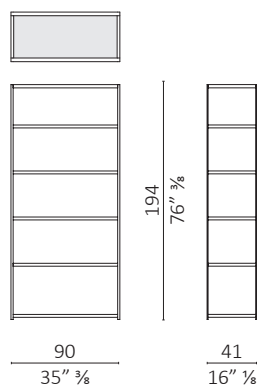

volume m³ 0,597 - kg. 34,5

Young Holden modulo Libreria / bookcase unit L90

volume m³ 0,888 - kg. 48

Young Holden modulo Libreria / bookcase unit L60

volume m³ 0,610 - kg. 36

Young Holden fianco terminale diritto / straight end element

volume m³ 0,174 - kg. 25

Young Holden fianco di connessione / connection element

volume m³ 0,174 - kg. 25

Abaco accessori Young Holden / Young Holden accessories

Contenitore / Cabinet

L/W 86 - P/D 34 - H 36,5