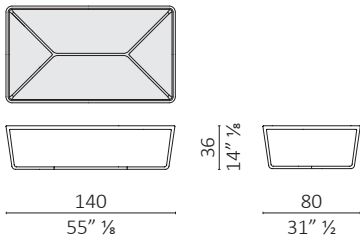

## Stella triangolare / triangular

$$\frac{58}{22'' \frac{7}{8}}$$

$$\frac{55}{21'' \frac{5}{8}}$$

**volume m<sup>3</sup>** 0,282 - **kg.** 19,5

## Stella rettangolare / rectangular

$$\frac{120}{47'' \frac{5}{8}}$$

$$\frac{60}{23'' \frac{5}{8}}$$

**volume m<sup>3</sup>** 0,643 - **kg.** 43

**Stella rettangolare / rectangular**

**volume m<sup>3</sup> 0,931 - kg. 53,5**