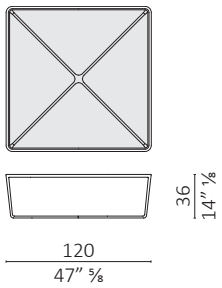

Stella quadrato / square

volume m³ 1,098 - kg. 71