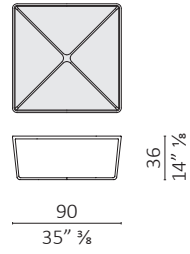

Stella quadrato / square

volume m³ 0,679 - kg. 41