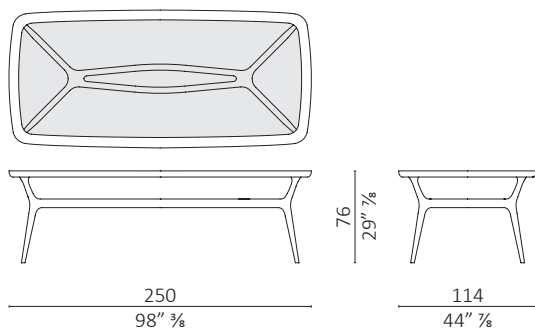

# Sevenmiles

design Roberto Lazzeroni

**Caratteristiche tecniche** - Tavolo rotondo o rettangolare realizzato in massello di noce americano o frassino. Piano in vetro 8 mm visarm o piano in multistrato impiallacciato noce americano.

**Note** - Please specify glass finish : transparent, bronzed or smoked.

Sevenmiles rotondo / round

volume m<sup>3</sup> 4,838 - kg. 183

Sevenmiles rettangolare / rectangular

volume m<sup>3</sup> 3,581 - kg. 157

Sevenmiles rettangolare / rectangular

volume m<sup>3</sup> 4,592 - kg. 172

Finiture / Finishes

Legno Noce / Wood Walnut

Noce  
Walnut

Noce dark  
Walnut dark

Noce moka  
Walnut moka

Noce brown  
Walnut brown