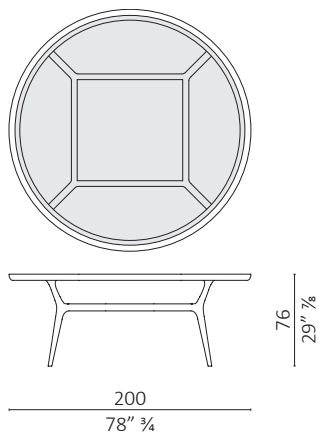

# Sevenmiles

design Roberto Lazzeroni

**Caratteristiche tecniche** - Tavolo rotondo o rettangolare realizzato in massello di noce americano o frassino. Piano in vetro 8 mm visarm o piano in multistrato impiallacciato noce americano.

**Technical features** - Round or rectangular table made in solid American walnut or ash. 8 mm visarm glass top or top in plywood veneered American walnut.

**Nota** - Specificare la finitura del vetro : trasparente, bronzato o fumé.

**Note** - Please specify glass finish : transparent, bronzed or smoked.

Sevenmiles rotondo / round

volume m<sup>3</sup> 4,838 - kg. 183

Sevenmiles rettangolare / rectangular

volume m<sup>3</sup> 3,581 - kg. 157

Sevenmiles rettangolare / rectangular

volume m<sup>3</sup> 4,592 - kg. 172

Finiture / Finishes

Legno Noce / Wood Walnut

Noce  
Walnut

Noce dark  
Walnut dark

Noce moka  
Walnut moka

Noce brown  
Walnut brown