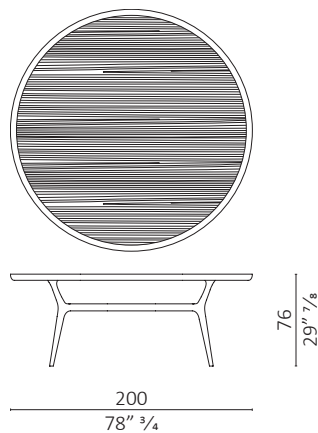

Sevenmiles rotondo / round

volume m³ 4,442 - kg. 140