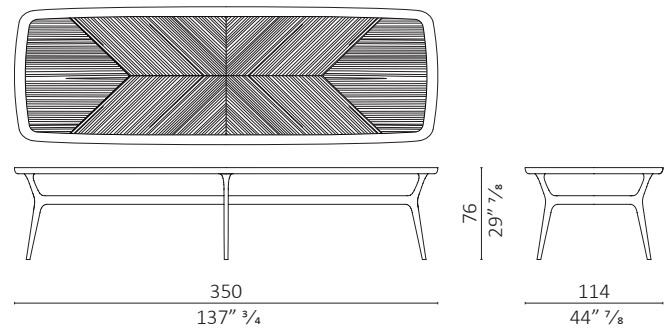

# Sevenmiles

design Roberto Lazzeroni

**Caratteristiche tecniche** - Tavolo rotondo o rettangolare realizzato in massello di noce americano o frassino. Piano in vetro 8 mm visarm o piano in multistrato impiallacciato noce americano.

**Note** - Please specify glass finish : transparent, bronzed or smoked.

Sevenmiles rotondo / round

volume m<sup>3</sup> 4,838 - kg. 183

Sevenmiles rettangolare / rectangular

volume m<sup>3</sup> 3,581 - kg. 157

Sevenmiles rotondo / round

volume m<sup>3</sup> 4,442 - kg. 140

Sevenmiles rettangolare / rectangular

volume m<sup>3</sup> 4,946 - kg. 211

Sevenmiles rettangolare / rectangular

volume m<sup>3</sup> 3,328 - kg. 100

Sevenmiles rettangolare / rectangular

volume m<sup>3</sup> 4,592 - kg. 172

Finiture / Finishes

Legno Noce / Wood Walnut

Noce  
Walnut

Noce dark  
Walnut dark

Noce moka  
Walnut moka

Noce brown  
Walnut brown