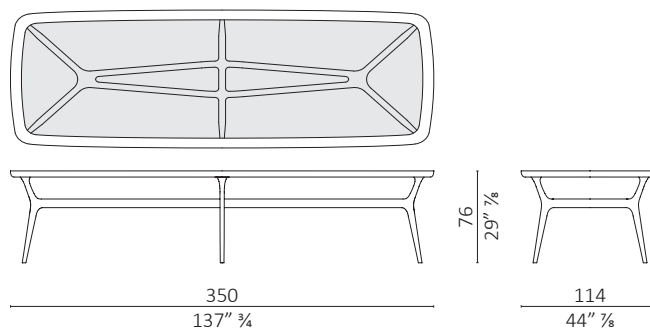

Sevenmiles rettangolare / rectangular

volume m³ 4,946 - kg. 211