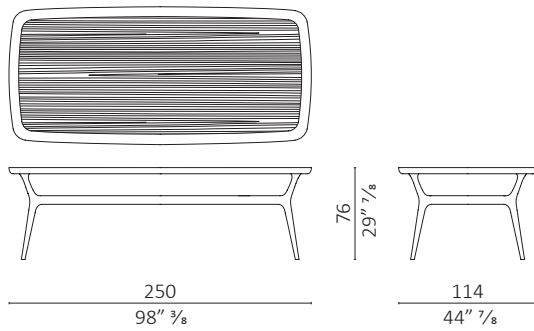

# Sevenmiles

design Roberto Lazzeroni

**Caratteristiche tecniche** - Tavolo rotondo o rettangolare realizzato in massello di noce americano o frassino. Piano in vetro 8 mm visarm o piano in multistrato impiallacciato noce americano.

**Note** - Please specify glass finish : transparent, bronzed or smoked.

Sevenmiles rotondo / round

volume m<sup>3</sup> 4,838 - kg. 183

Sevenmiles rettangolare / rectangular

volume m<sup>3</sup> 3,581 - kg. 157

Sevenmiles rotondo / round

volume m<sup>3</sup> 4,442 - kg. 140

Sevenmiles rettangolare / rectangular

volume m<sup>3</sup> 4,946 - kg. 211

Sevenmiles rettangolare / rectangular

volume m<sup>3</sup> 3,328 - kg. 100

Sevenmiles rettangolare / rectangular

volume m<sup>3</sup> 4,592 - kg. 172

Finiture / Finishes

Legno Noce / Wood Walnut

Noce  
Walnut

Noce dark  
Walnut dark

Noce moka  
Walnut moka

Noce brown  
Walnut brown