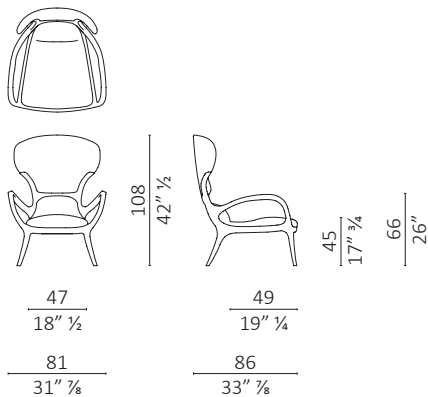

Saturn

c.o.m. (l.mt.3,00/sq.mt.5,00)
volume m³ 1,532 - kg. 54

Saturnino

c.o.m. (l.mt.0,80/sq.mt.1,30)
volume m³ 0,158 - kg. 7,5

Finiture / Finishes

Legno Noce / Wood Walnut

Noce
Walnut

Noce dark
Walnut dark