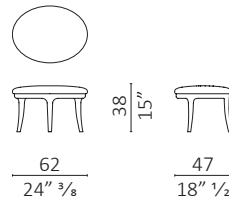

Saturn

c.o.m. (l.mt.3,00/sq.mt.5,00)
volume m³ 1,532 - kg. 54

Saturnino

c.o.m. (l.mt.0,80/sq.mt.1,30)
volume m³ 0,158 - kg. 7,5

Finiture / Finishes

Legno Noce / Wood Walnut

Noce
Walnut

Noce dark
Walnut dark