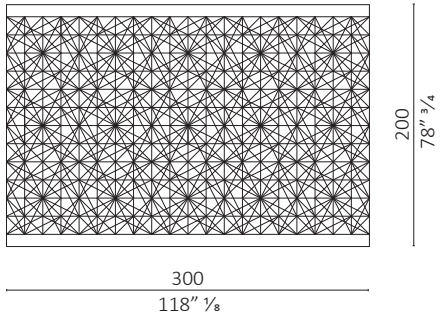

Caratteristiche tecniche - Tappeto annodato a mano. 100% Viscosa. Disponibile in blu polvere o ruggine. (Origine India).
Technical features - Hand knotted rug. 100% Viscose. Available in powder blue or rust colour. (Origin India).

Muse

volume m³ 0,125 - kg. 25,5

Muse

volume m³ 0,365 - kg. 41