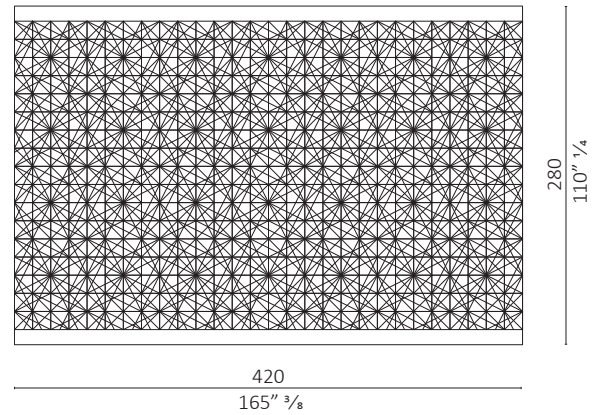

Caratteristiche tecniche - Tappeto annodato a mano. 100% Viscosa. Disponibile in blu polvere o ruggine. (Origine India).
Technical features - Hand knotted rug. 100% Viscose. Available in powder blue or rust colour. (Origin India).

Muse

volume m³ 0,125 - kg. 25,5

Muse

volume m³ 0,365 - kg. 41