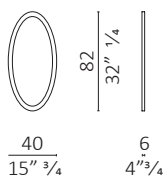

## Mini Groove 1

**volume m<sup>3</sup>** 0,065 - **kg.** 5

## Mini Groove 3

**volume m<sup>3</sup>** 0,072 - **kg.** 8,5

## Mini Groove 5

**volume m<sup>3</sup>** 0,071 - **kg.** 7,5

## Mini Groove 4

**volume m<sup>3</sup>** 0,064 - **kg.** 7