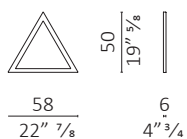

## Mini Groove 1

**volume m<sup>3</sup>** 0,065 - **kg.** 5