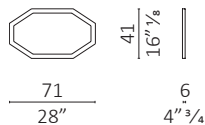

Mini Groove 4