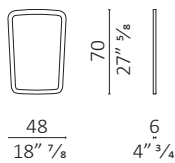

## Mini Groove 1

**volume m<sup>3</sup>** 0,065 - **kg.** 5

## Mini Groove 3

**volume m<sup>3</sup>** 0,072 - **kg.** 8,5

## Mini Groove 5

**volume m<sup>3</sup>** 0,071 - **kg.** 7,5

## Mini Groove 4

**volume m<sup>3</sup>** 0,064 - **kg.** 7