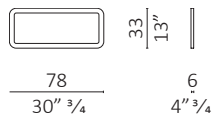

Mini Groove 2