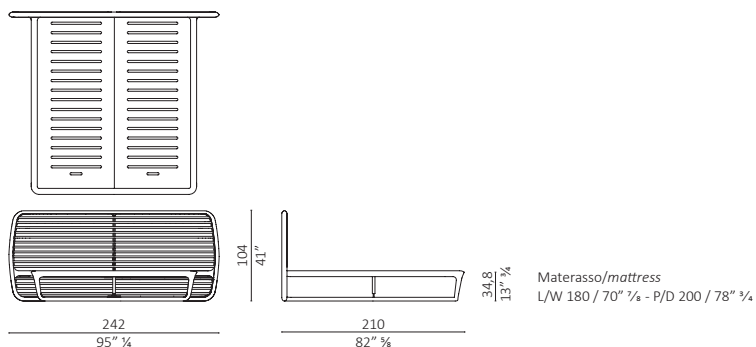

Caratteristiche tecniche - Letto realizzato in massello di noce americano. Versione con testata bassa con traversi in legno diritti o imbottita. Versione con testata alta con traversi in legno curvato. Base del letto in multistrato impiallacciato.

Technical features - Bed made in solid American walnut. Low headboard version with straight wooden slats or upholstered. High headboard version made with curved wooden slats. Bed base in veneered plywood.

Nota - Il materasso è escluso.

Note - Mattress excluded.

Buona notte Valentina testata bassa / low headboard

volume m³ 1,633 - kg. 103,5