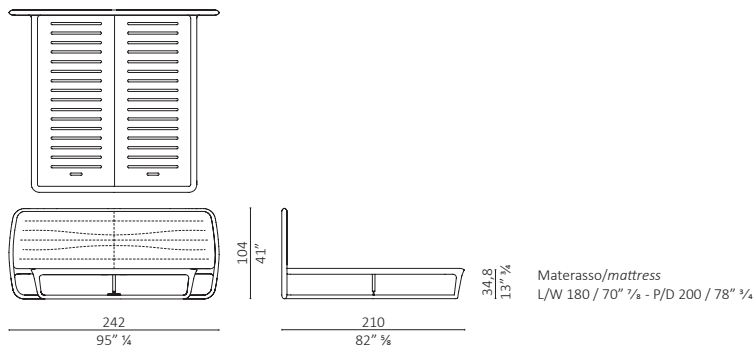

Buona notte Valentina testata bassa rivestita in pelle / low headboard covered in leather

c.o.m. (sq.mt.8,00)

volume m³ 1,633 - kg. 104,5