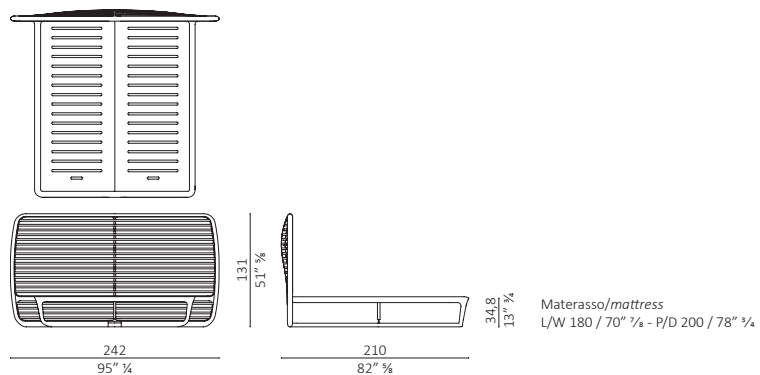

Nota - Il materasso è escluso.

Note - Mattress excluded.

Buona notte Valentina testata bassa / low headboard

volume m³ 1,633 - kg. 103,5

Buona notte Valentina testata alta / high headboard

volume m³ 2,383 - kg. 161,5