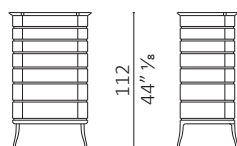

# Bandeja

design Roberto Lazzeroni

**Caratteristiche tecniche** - Cassettiera ovoidale a 7 cassetti di diverse dimensioni, realizzata in massello di noce americano.

**Technical features** - Ovoid shaped chest of drawers with 7 drawers of different sizes, made in solid American walnut.

68  
26" <sup>7</sup>/<sub>8</sub>

50  
19" <sup>7</sup>/<sub>8</sub>

volume m<sup>3</sup> 0,573 - kg. 51