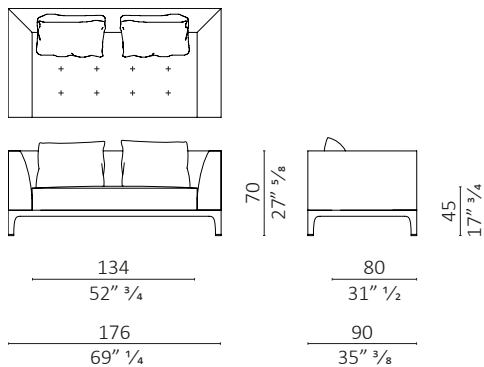

Giò design Giuseppe Casarosa

caratteristiche tecniche - divano con struttura interna realizzata in multistrato, base in massello di noce americano, seduta con trapuntatura e schienale imbottiti. piedini in ottone.

technical features - sofa with internal structure made in plywood, base in solid American walnut, upholstered quilted seat and upholstered back-rest. leg tips in brass.

Giò 176

Giò 203

Giò 230

Giò 257