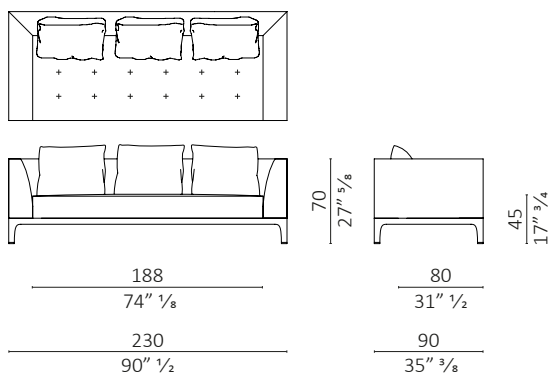

Giò design Giuseppe Casarosa

caratteristiche tecniche - divano con struttura interna realizzata in multistrato, base in massello di noce americano, seduta con trapuntatura e schienale imbottiti. piedini in ottone.

technical features - sofa with internal structure made in plywood, base in solid American walnut, upholstered quilted seat and upholstered back-rest. leg tips in brass.

Giò 176

Giò 203

Giò 230

Giò 257