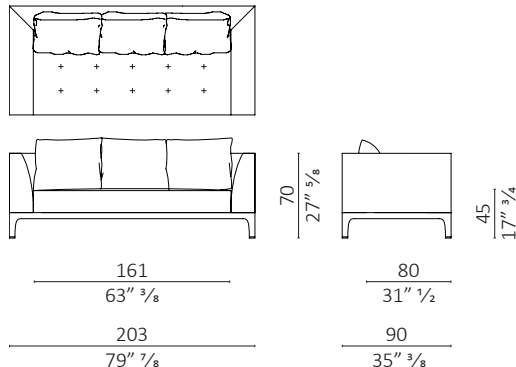

Giò design Giuseppe Casarosa

caratteristiche tecniche - divano con struttura interna realizzata in multistrato, base in massello di noce americano, seduta con trapuntatura e schienale imbottiti. piedini in ottone.

technical features - sofa with internal structure made in plywood, base in solid American walnut, upholstered quilted seat and upholstered back-rest. leg tips in brass.

Giò 176

Giò 203

Giò 230

Giò 257